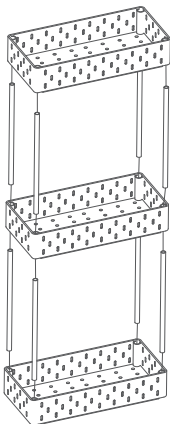

### ① 置物架整体效果

三层款

两层款

## ② 配件清单

主体 (两层款×2, 三层款×3)

铝杆 (两层款×4, 三层款×8)

轮子×4

顶塞×4

## ③ 安装步骤

1. 将四根铝杆插入主体上方的四个对应的装配孔内。

2. 重复上述操作, 将铝杆上方装配与主体下方的四个对应孔内。

3. 底部朝上, 依次装入轮子。

4.调转方向,正常放置,装入顶塞。