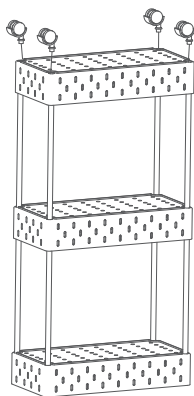

### ① 置物架整体效果

三层款

两层款

## ② 配件清单

主体 (两层款×2, 三层款×3)

铝杆 (两层款×4, 三层款×8)

轮子×4

顶塞×4

## ③ 安装步骤

1. 将四根铝杆插入主体上方的四个对应的装配孔内。

2. 重复上述操作, 将铝杆上方装配与主体下方的四个对应孔内。

3. 底部朝上, 依次装入轮子。

4.调转方向,正常放置,装入顶塞。