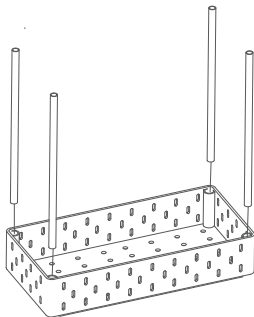

### ① 置物架整体效果

三层款

两层款

## ② 配件清单

主体 (两层款×2, 三层款×3)

铝杆 (两层款×4, 三层款×8)

轮子×4

顶塞×4

## ③ 安装步骤

1. 将四根铝杆插入主体上方的四个对应的装配孔内。

2. 重复上述操作, 将铝杆上方装配与主体下方的四个对应孔内。

3. 底部朝上, 依次装入轮子。

4.调转方向,正常放置,装入顶塞。