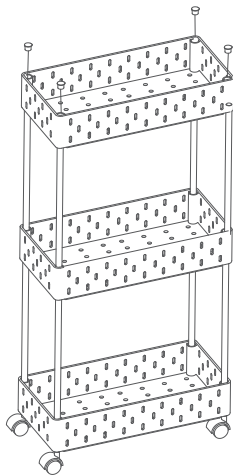

## ② 配件清单

主体 (两层款×2, 三层款×3)

铝杆 (两层款×4, 三层款×8)

轮子×4

顶塞×4

## ③ 安装步骤

1. 将四根铝杆插入主体上方的四个对应的装配孔内。

2. 重复上述操作, 将铝杆上方装配与主体下方的四个对应孔内。

3. 底部朝上, 依次装入轮子。

4.调转方向,正常放置,装入顶塞。