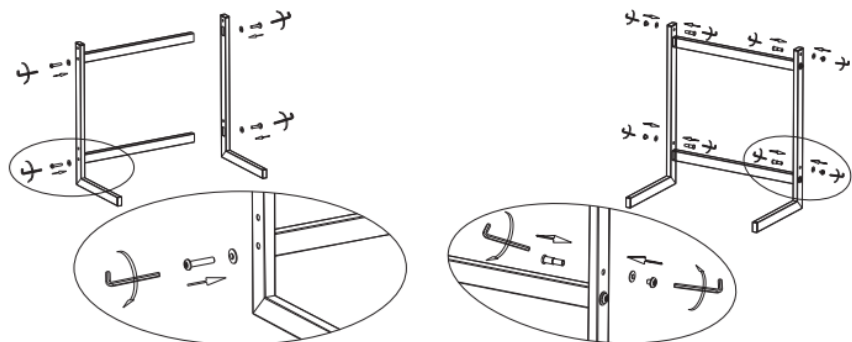

组装前说明

- 1.拆箱后请仔细阅读安装示意说明书并清点配件,确认产品部件是否齐全,按照说明书相应步骤进行安装;
- 2.组装的部件请放在小孩拿不到的地方。

产品组装

① 置物架整体效果

备注:此说明书为全套版本配置,实际发货以客户下单规格为准。

② 配件清单

1.底层调料篮

2.刀架

3.上层调料篮

4.菜板架

5.支撑架

6.筷筒

7.单挂钩×3

8.附件包

③ 支撑架安装步骤

1.将支撑架左右竖杆与横杆使用随产品配送的螺丝按照图示方向连接起来,并用六角扳手锁紧至产品稳固无松动。

2.将销钉穿过竖杆,使用随产品配送的螺丝按照图示方向连接起来,并用六角扳手锁紧至产品稳固无松动。

④ 置物篮安装步骤

1.将防滑吸盘装到左右竖杆底面两个孔内,如图所示(该吸盘具有确保产品稳固及防滑乱花功能);再检查销钉、螺丝是否如图所示正确安装。

2.将底篮和上篮左右两边的倒勾分别扣到左右销钉上,往下放水平(如图所示);把调料架搭配的筷筒、刀架、菜板架、挂勾分别按如图所示方式挂于支撑架或篮子上即可。

注意事项