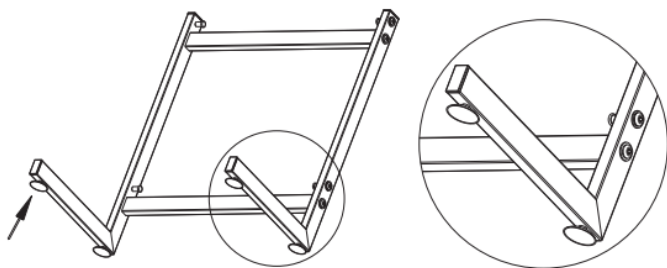

3.上层调料篮

4.菜板架

5.支撑架

6.筷筒

7.单挂钩×3

8.附件包

③ 支撑架安装步骤

1.将支撑架左右竖杆与横杆使用随产品配送的螺丝按照图示方向连接起来,并用六角扳手锁紧至产品稳固无松动。

2.将销钉穿过竖杆,使用随产品配送的螺丝按照图示方向连接起来,并用六角扳手锁紧至产品稳固无松动。

④ 置物篮安装步骤

1.将防滑吸盘装到左右竖杆底面两个孔内,如图所示(该吸盘具有确保产品稳固及防滑乱花功能);再检查销钉、螺丝是否如图所示正确安装。

2.将底篮和上篮左右两边的倒勾分别扣到左右销钉上,往下放水平(如图所示);把调料架搭配的筷筒、刀架、菜板架、挂勾分别按如图所示方式挂于支撑架或篮子上即可。

注意事项