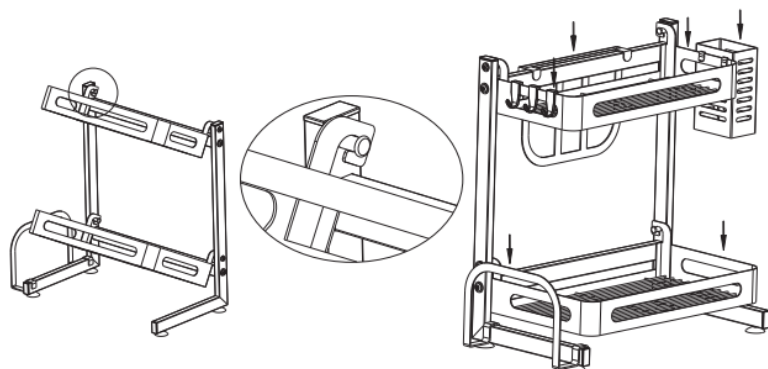

3.上层调料篮

4.菜板架

5.支撑架

6.筷筒

7.单挂钩×3

8.附件包

③ 支撑架安装步骤

1.将支撑架左右竖杆与横杆使用随产品配送的螺丝按照图示方向连接起来,并用六角扳手锁紧至产品稳固无松动。

2.将销钉穿过竖杆,使用随产品配送的螺丝按照图示方向连接起来,并用六角扳手锁紧至产品稳固无松动。

④ 置物篮安装步骤

1.将防滑吸盘装到左右竖杆底面两个孔内,如图所示(该吸盘具有确保产品稳固及防滑乱花功能);再检查销钉、螺丝是否如图所示正确安装。

2.将底篮和上篮左右两边的倒勾分别扣到左右销钉上,往下放水平(如图所示);把调料架搭配的筷筒、刀架、菜板架、挂勾分别按如图所示方式挂于支撑架或篮子上即可。

注意事项