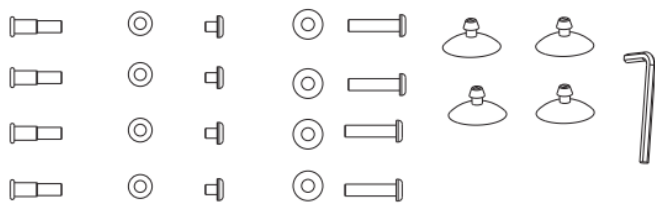

组装前说明

- 1.拆箱后请仔细阅读安装示意说明书并清点配件,确认产品部件是否齐全,按照说明书相应步骤进行安装;
- 2.组装的部件请放在小孩拿不到的地方。

产品组装

① 置物架整体效果

备注:此说明书为全套版本配置,实际发货以客户下单规格为准。

② 配件清单

1.底层调料篮

2.刀架

3.上层调料篮

4.菜板架

5.支撑架

6.筷筒

7.单挂钩×3

8.附件包

③ 支撑架安装步骤

1.将支撑架左右竖杆与横杆使用随产品配送的螺丝按照图示方向连接起来,并用六角扳手锁紧至产品稳固无松动。

2.将销钉穿过竖杆,使用随产品配送的螺丝按照图示方向连接起来,并用六角扳手锁紧至产品稳固无松动。

④ 置物篮安装步骤

1.将防滑吸盘装到左右竖杆底面两个孔内,如图所示(该吸盘具有确保产品稳固及防滑乱花功能);再检查销钉、螺丝是否如图所示正确安装。

2.将底篮和上篮左右两边的倒勾分别扣到左右销钉上,往下放水平(如图所示);把调料架搭配的筷筒、刀架、菜板架、挂勾分别按如图所示方式挂于支撑架或篮子上即可。

注意事项