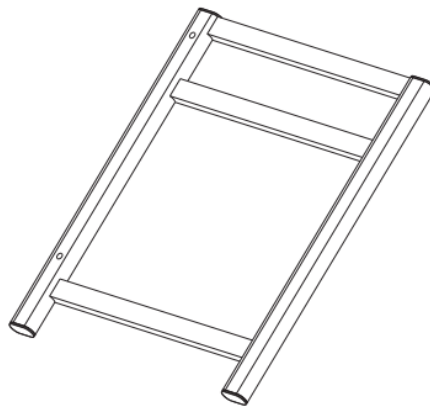

② 配件清单

1.左右架