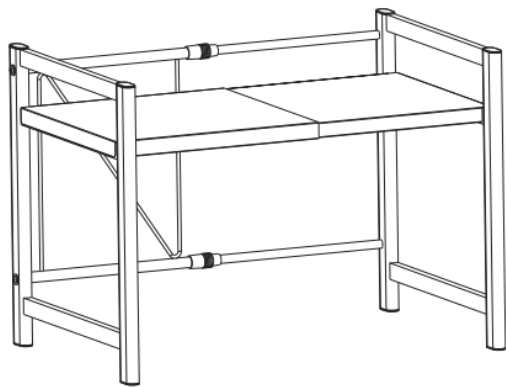

产品名称

微波炉置物架

产品型号

SH01ZW-AZ0251

产品说明

- 1.微波炉架由优质铁艺材料制成,表面高温磨砂烤漆处理,防滑易清洁。
- 2.左右伸缩设计,满足不同尺寸微波炉架、烤箱摆放。
- 3.支架加厚加粗设计,加固焊点,承重能力强。
- 4.上层围栏设计,安全使用。

组装前说明

- 1.拆箱后请仔细阅读安装示意说明书并清点配件,确认产品部件是否齐全,按照说明书相应步骤进行安装;
- 2.组装的部件请放在小孩拿不到的地方。

产品组装

① 置物架整体效果