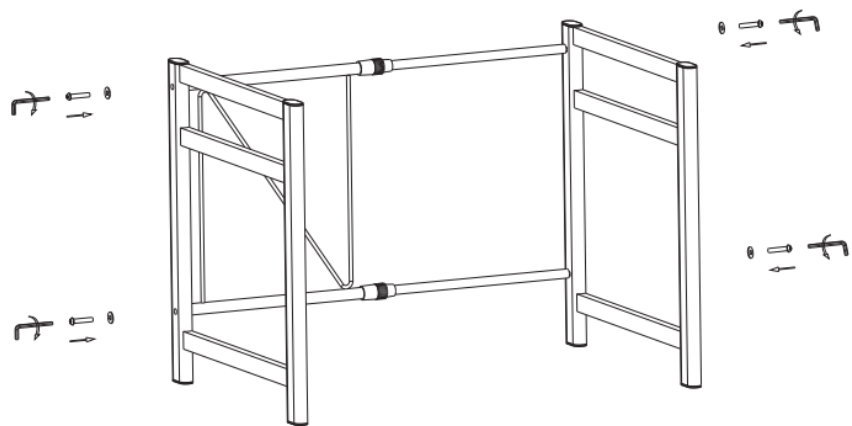

### ② 配件清单

1.左右架

2.伸缩面板

3.伸缩架

4.附件包

## ● 伸缩微波炉架安装步骤

1. 将左右架与伸缩架使用随产品配送的螺丝安装示意图方向连接起来,并用六角扳手锁紧至产品稳固无松动。

2. 将伸缩面板如图所示装到左右架两边的横杆上,如要调节伸缩落地架的宽度,先拧松伸缩架上的塑料接头,再往外拉到合适宽度(380至630mm),然后再拧紧塑料接头既可。