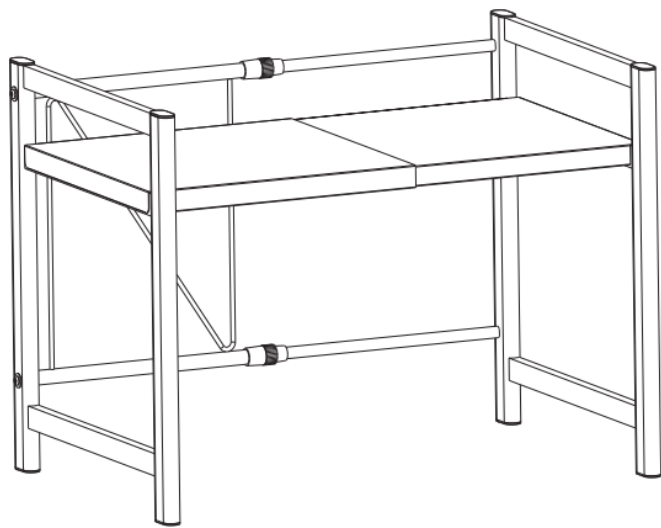

### ② 配件清单

1.左右架

2.伸缩面板

3.伸缩架

4.附件包

## ● 伸缩微波炉架安装步骤

1. 将左右架与伸缩架使用随产品配送的螺丝安装示意图方向连接起来,并用六角扳手锁紧至产品稳固无松动。

2. 将伸缩面板如图所示装到左右架两边的横杆上,如要调节伸缩落地架的宽度,先拧松伸缩架上的塑料接头,再往外拉到合适宽度(380至630mm),然后再拧紧塑料接头既可。