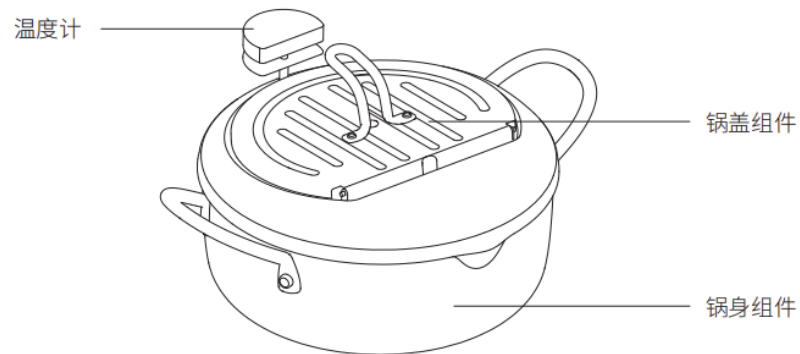

1. 将锅盖组件槽口导入到锅身组件卡片固定放置。
2. 温度计可穿上盖圆孔放置，用于测量锅内油温。
3. 滤油网架可按压变形从上盖卡槽中取出清洗。

② 食物油炸温度建议

150°C - 160°C	炸薯条	土豆	小茄子	
160°C - 170°C	炸红薯	莲藕	猪排	肉饼
170°C - 180°C	炸鱿鱼	鱼虾	饼干	炸鸡

产品简介

本产品主要由温度计, 锅盖组件, 锅身组件等配件组成。

型号	颜色	整机尺寸
C12LL-C150P03	不锈钢本色	Φ 20cm
执行标准 Q/JY023-2017《不锈钢锅具》		