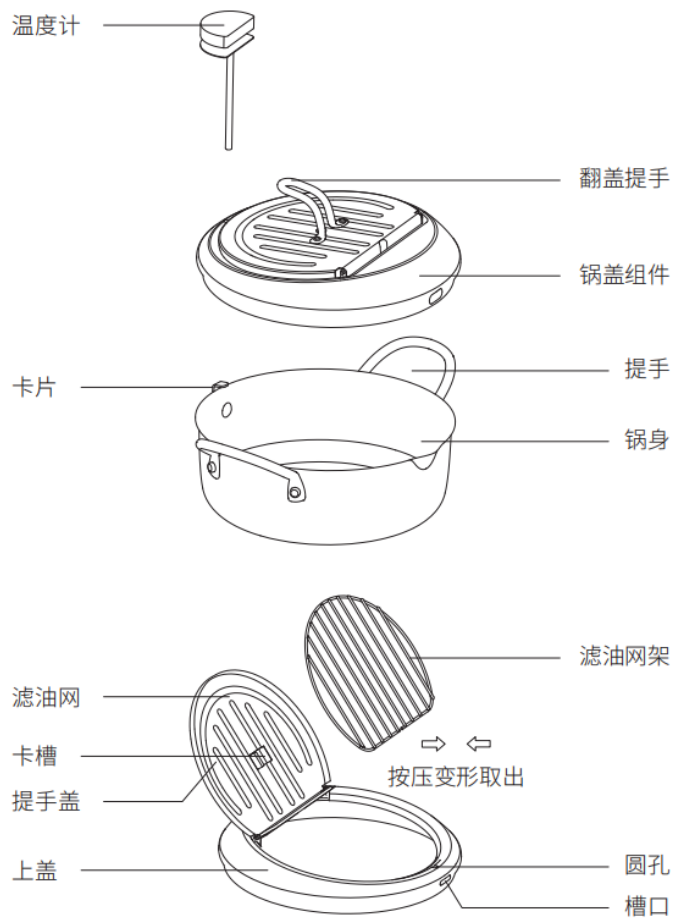

部件说明

锅盖组件分解图

注：产品图片请以包装内实物为准。

使用方法

① 使用说明

1. 将锅盖组件槽口导入到锅身组件卡片固定放置。
2. 温度计可穿上盖圆孔放置，用于测量锅内油温。
3. 滤油网架可按压变形从上盖卡槽中取出清洗。

② 食物油炸温度建议

150°C - 160°C	炸薯条	土豆	小茄子	
160°C - 170°C	炸红薯	莲藕	猪排	肉饼
170°C - 180°C	炸鱿鱼	鱼虾	饼干	炸鸡