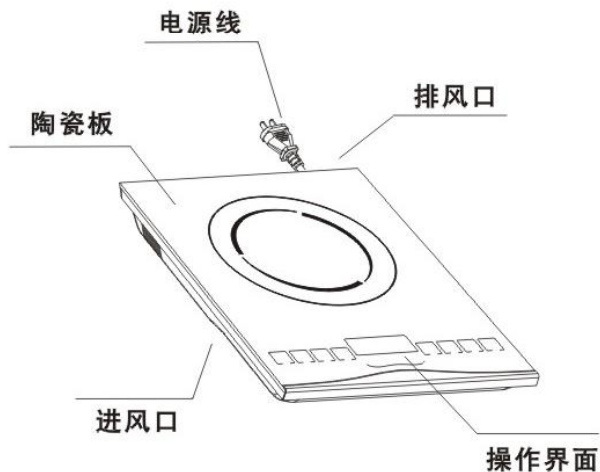

感谢阁下使用九阳电磁灶。为了使您正确地使用和维护本机，请在使用前仔细阅读说明书，并请妥善保存，以便日后查阅。

本说明书适用于JYC-21CS8/21CS56型电磁灶产品。书中所有内容仅供用户使用和维护时参考，未尽事宜，请向当地九阳售后服务中心咨询或致电本公司咨询。书中不足和错误之处在所难免，欢迎广大用户提出宝贵意见。

部件说明

操作界面说明

JYC-21CS8/21CS56型电磁灶操作界面：

注意事项

1 2 本机应水平放置，不可紧靠墙面或物品，每边间隙至少10厘米以上，必须保持进、排风口的通畅。