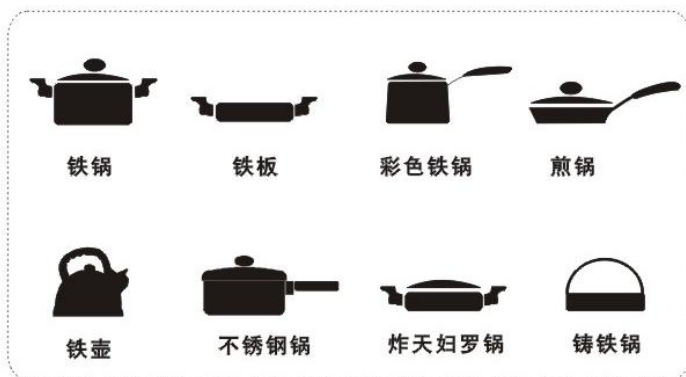

★**两小时无人操作保护：**电磁灶启动后，若连续2小时未接收到任何操作指令，电磁灶以10次“哔、哔”声提示用户后自动关机（智能功能及预约/定时状态下此保护功能无效）。

★**1分钟延时散热保护：**在任何功能下，机器手动或自动关机后，冷却风扇会继续运转1分钟，以保证机器内部热量充分散出，从而有效延长机器使用寿命。

注：如出现的故障自己不能排除。请及时与当地九阳售后服务中心联系，切勿自行拆卸修理。否则，我公司将不负任何责任。

锅具选择

适用的锅具

铁磁性材料锅具或磁感应材料复底锅，如搪瓷、铸铁、不锈钢锅具。锅具底部平坦，底部直径大于12厘米而小于26厘米。

不适用的锅具

以陶瓷、玻璃、铝、铜为材料的锅具；底部不平坦的锅具；底部直径小于12厘米或大于26厘米。

请使用本机赠送锅具或购买本公司电磁灶专用锅具，最好不要使用其它代替品；当锅具发生变形等情况时，应及时更换本公司专用锅具，以免对机器的使用性能和使用寿命产生不良影响。

产品规格