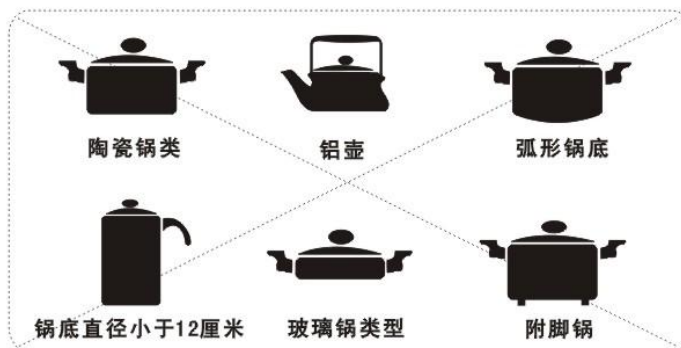

★**两小时无人操作保护：**电磁灶启动后，若连续2小时未接收到任何操作指令，电磁灶以10次“哔、哔”声提示用户后自动关机（智能功能及预约/定时状态下此保护功能无效）。

★**1分钟延时散热保护：**在任何功能下，机器手动或自动关机后，冷却风扇会继续运转1分钟，以保证机器内部热量充分散出，从而有效延长机器使用寿命。

注：如出现的故障自己不能排除。请及时与当地九阳售后服务中心联系，切勿自行拆卸修理。否则，我公司将不负任何责任。

锅具选择

适用的锅具

铁磁性材料锅具或磁感应材料复底锅，如搪瓷、铸铁、不锈钢锅具。锅具底部平坦，底部直径大于12厘米而小于26厘米。

不适用的锅具

以陶瓷、玻璃、铝、铜为材料的锅具；底部不平坦的锅具；底部直径小于12厘米或大于26厘米。

请使用本机赠送锅具或购买本公司电磁灶专用锅具，最好不要使用其它代替品；当锅具发生变形等情况时，应及时更换本公司专用锅具，以免对机器的使用性能和使用寿命产生不良影响。

产品规格

型 号	JYC-21CS8/21CS56
额定电压	220V~/50Hz
额定功率	2100W
功率调节范围	120W-2100W
温度调节范围	60℃—270℃
机体尺寸	378×295×61 (mm)
重 量	约2.8Kg

执行标准：GB4706.1-92，GB4706.29-92，QB/T1236-91

装箱明细

电磁灶	说明书	保修卡	合格证	汤蒸两用锅	炒锅
1台	1本	1张	1个	1套	1个