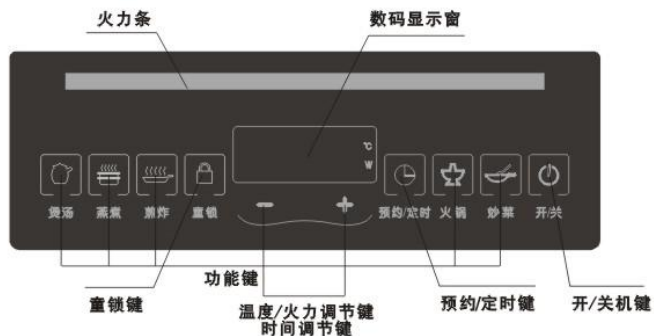

操作界面说明

JYC-21CS8/21CS56型电磁灶操作界面：

注意事项

1 2 本机应水平放置，不可紧靠墙面或物品，每边间隙至少10厘米以上，必须保持进、排风口的通畅。

3 4 请单独使用10A及以上的专用电源插座，严禁与其它大功率电器同时使用。

5 6 勿靠近水源使用或用水直接冲洗，防止进风口及排风口进水造成故障。

7 8 使用时应远离燃气灶等高温发热器具，当环境温度过高时，可能导致电磁灶过热保护，暂时停止加热。

9 10 严禁将机器放在燃气灶、电炉、金属台面等物品上面工作，以免发生危险。

危险

危险

7 8 请勿将纸张、布等易燃物品垫在陶瓷板与锅具之间，或机器底部加热，以免工作时引起燃烧发生危险。